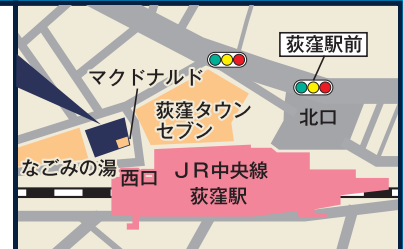

※表示価格は全て税込みです。

お気軽にお電話ください

TEL:03-3392-1023

東京都杉並区上荻1-10-12 荻窪東亜会館4F

受付時間: 月~木曜日9:00~21:50 / 金曜日7:30~21:50

土曜日7:00~21:30 / 日曜日7:00~18:10

**DUNLOP
TENNIS SCHOOL**

ダンロップインドアテニススクール
荻窪

荻窪駅西口(徒歩30秒)